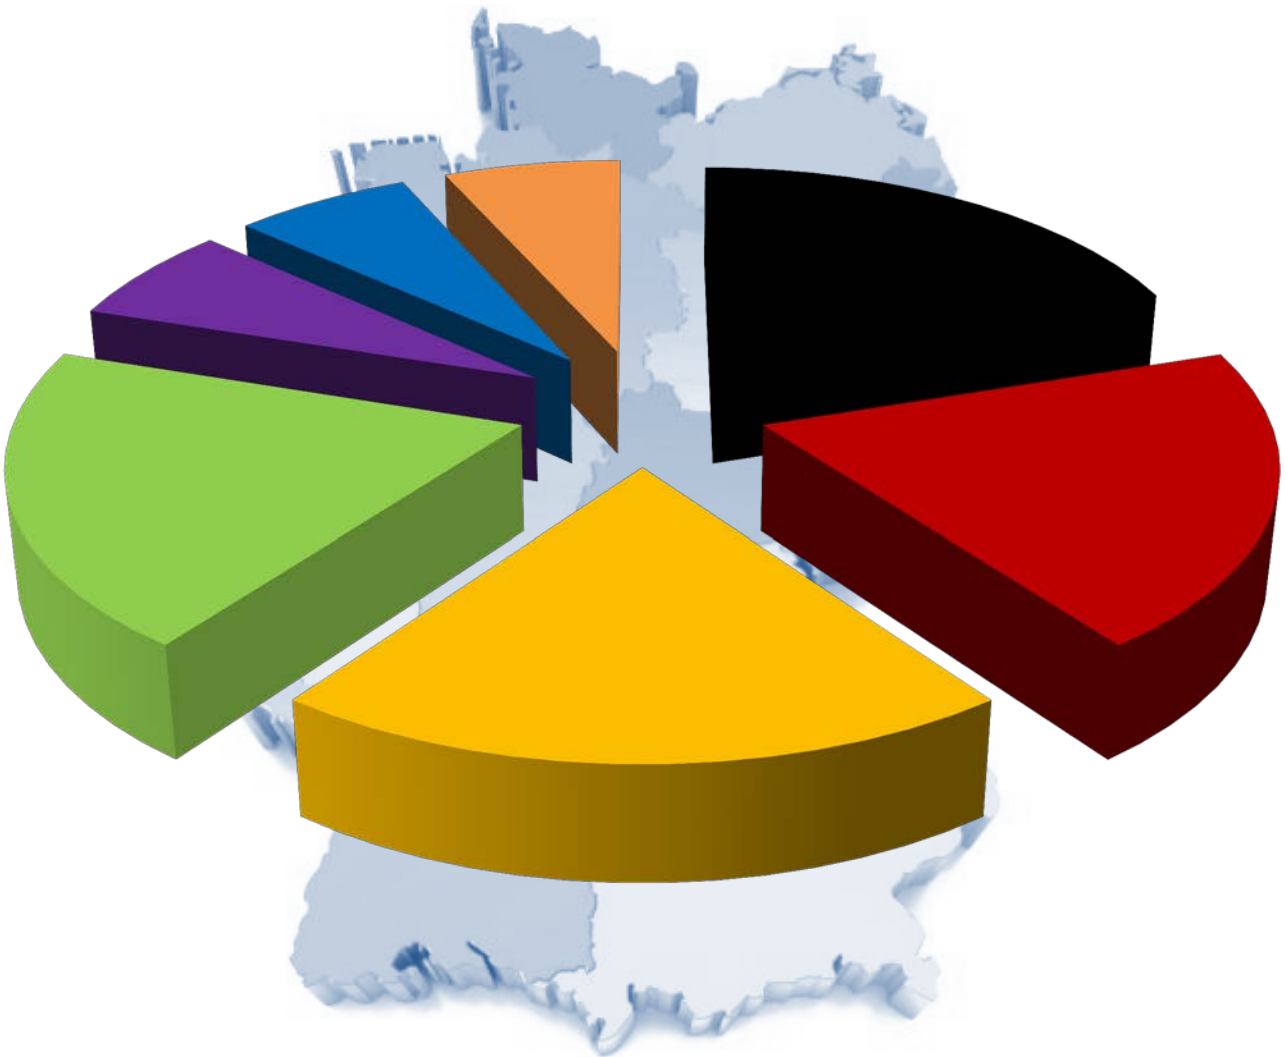

WAHL 2013

CDU	SPD	FDP	Die Grünen	Die Linke	Bündnis 21	Freie Wähler
20,00%	20,00%	20,00%	20,00%	6,66%	6,66%	6,66%